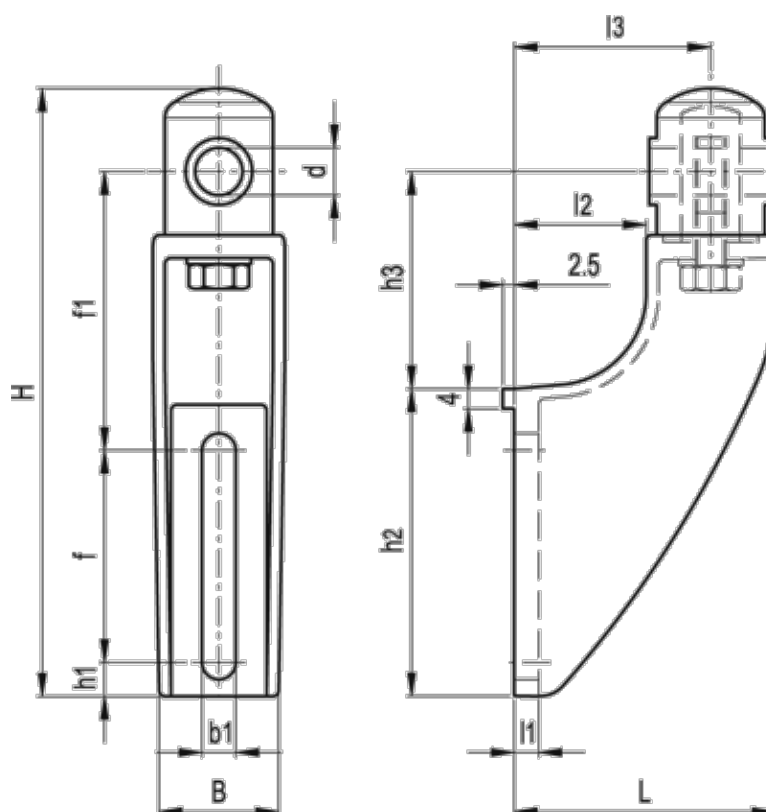

Varenummer: 2310419762
Beskrivelse: E+G Profilbeslag
SPR.16-A

Mål

B = 37	h3 = 60
b1 = 11	L = 70
d = 16	l1 = 8
f = 42	l2 = 30
f1 = 78	l3 = 50
H = 158	Vægt (g) = 174
h1 = 15	
h2 = 76	